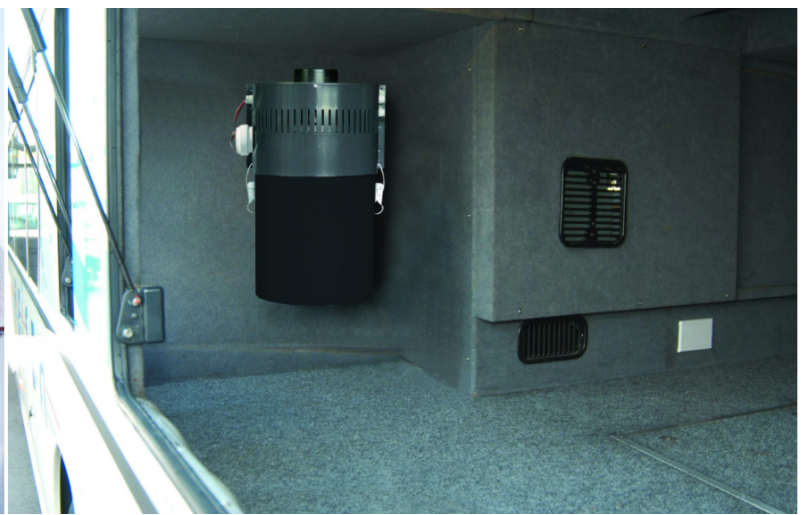

Το κιτ εγκατάστασης περιλαμβάνει τα ακόλουθα:

Χρησιμοποιώντας το κατάλληλο εξάρτημα καθαρίζετε πάτωμα, καθίσματα, μοκέτα.

Για μοκέτα & πάτωμα

Για καθίσματα

Σωλήνας σπирάλ 7,5m

Σωλήνας 50cm

ART. 730005

Πινέλο βουρτσάκι

ART. 730006

Άκρο για στενά σημεία

Πρίζα για τον σωλήνα αναρρόφησης

Κιβώτιο για τα εξαρτήματα