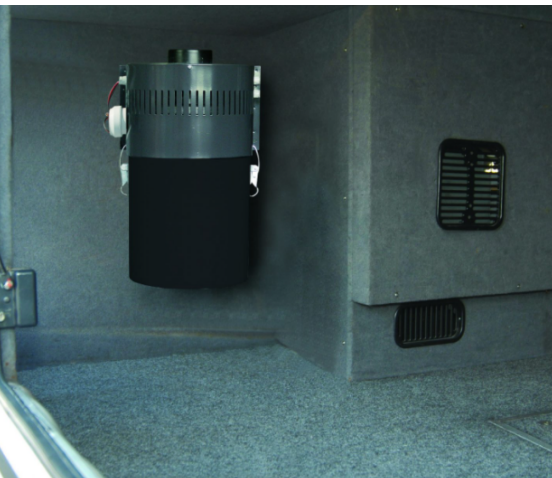

Το κιτ εγκατάστασης περιλαμβάνει τα ακόλουθα:

Χρησιμοποιώντας το κατάλληλο εξάρτημα καθαρίζετε πάτωμα, καθίσματα, μοκέτα.

Για μοκέτα
&
πάτωμα

Για
καθίσματα

Σωλήνας
σπινάλ 7,5m

Σωλήνας
50cm

ART. 730005

Πινέλο
βουρτσάκι

ART. 730006

Άκρο για
στενά σημεία

Πρίζα για τον
σωλήνα
αναρρόφησης

Κιβώτιο για
τα
εξαρτήματα